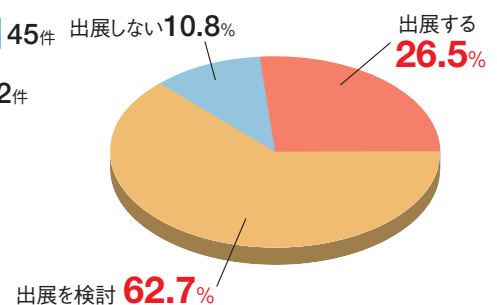

▶ JAPANTEX2018に出展されますか?

約**90%**の出展者が
次回も出展を検討しています!

詳しくは前回終了報告書または、<http://japantex.jp> をご覧ください。