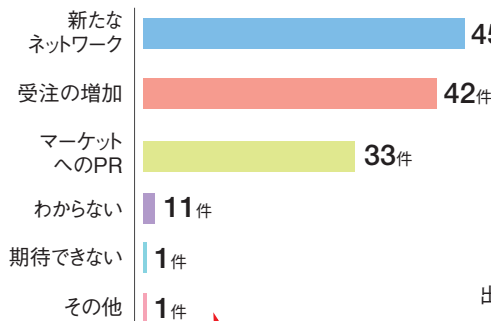

▶ 今後の取引にどのような効果?

受注の増加・
ネットワーク構築にも
寄与します!