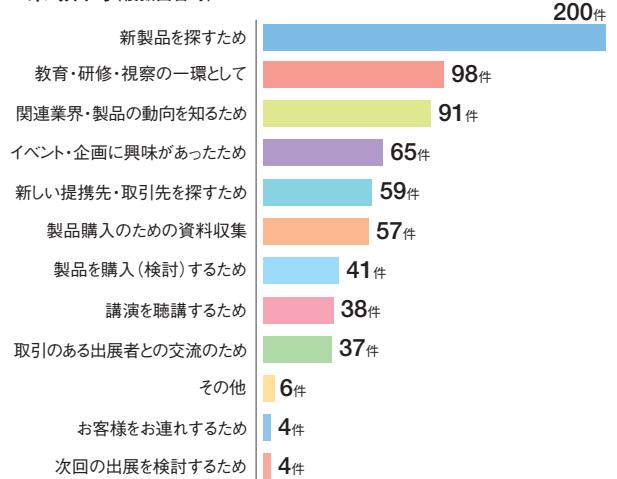

<共催>インテリア産業協会 (JIIA)

◆合同レセプション ◆プレゼンテーションタイム(ステージ企画)

◆プレゼンツールエリア(3Dパース・VR・AR等) ◆ビジネスパートナーシップ(出展者ビジネスマッチング)

◆インテリアトーク セッション&セミナー

業界トップクリエイターのトークセッションとビジネスに役立つセミナーを多数企画。

◆「和」の素材、 「和」のインテリアたち

「和」の伝統的な色・柄・デザインをモチーフとした、カーテン、壁紙、カーペット、畳や襖、経師や建具などを展示。

◆デジタルプリントエリア

デジタルプリントの機器メーカーやサイン・ディスプレイ関連の企業が集まり、最新技術を紹介。

JAPANTEXご出展のメリット

出展メリット
その1

インテリア、住宅・建築業界のプロ 41,000人以上と出会えるチャンス!

建築士、インテリアコーディネーター、インテリアプランナーや窓装飾プランナーなどの有資格者が多数来場。
インテリアトレンドの発信と快適住空間の提案からインテリアの今を実感していただけます。

新製品の紹介をはじめ業界のトップクリエイターのトークセッションとビジネスに役立つセミナーを多数企画し来場促進をはかります。

▶ JAPANTEX2017 業種別来場登録者詳細

▶ 来場目的 (複数回答可)

前回来場登録者数 41,576名

※本展の来場者数は登録1回につき1カウントです。複数日・複数回お越しの場合でも1カウントとしています。

(2017年度実績 合同開催 Japan Home & Building Show 2017、S-design 店舗・商業空間デザイン展 2017、アジアファニッシングフェア2017、トイレ産業展2017、ビルメンヒューマンフェア&クリーンEXPO2017を含む)