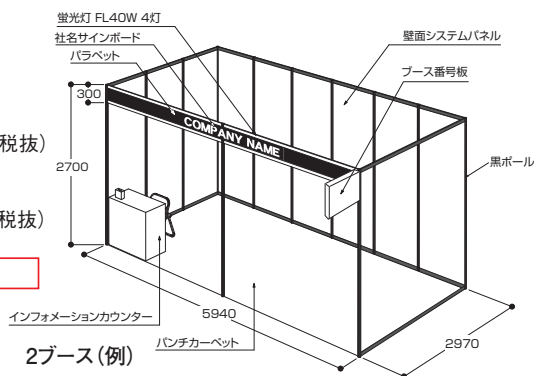

注意 必ずカーペットなどで床を仕上げてください。

●6ブース以上の場合
隣接ブースがない場合はシステムパネル及びブース番号板は建てません。(スペース渡し)

パッケージタイプブース(1~4ブースまで)

1ブース=9㎡(3m×3m)

早割 **419,000**円(税抜) 通常 **459,000**円(税抜)

▶出展料に含まれるもの
(フリータイプブースの付帯設備にプラス)

- 付帯設備
- フリータイプ付帯設備にプラスされるもの
 - ・バラベット(黒)一式
 - ・インフォメーションカウンター1台
 - ・パイプイス1脚
 - ・貴名受1個
 - ・社名サインボード1枚
 - ・パンチカーペット一式
 - ・蛍光灯(40W)2灯×ブース数

2ブース=18㎡(3m×6m)

早割 **811,000**円(税抜) 通常 **891,000**円(税抜)

3ブース=27㎡(3m×9m)

早割 **1,201,000**円(税抜) 通常 **1,321,000**円(税抜)

4ブース=36㎡(3m×12m)

早割 **1,589,000**円(税抜) 通常 **1,749,000**円(税抜)

装飾・レンタル備品の相談も受け付けています。

コンパクトブース

オプション・その他

◆コーナーブース保障料金(1ブースでの出展者対象)
50,000円(税抜)角のブース位置を約束。

◆三面開放料金(4ブースでの出展者対象)
60,000円(税抜)

◆高さ制限

ブース数	高さ
1ブース~5ブース	2,700mm
6ブース以上	4,500mm (隣接ブースより1mセットバック)
コンパクトブース	2,400mm

■コーナーブース
■三面開放(4ブースのみ)

早割申込期限 **2018年6月22日(金) 必着**