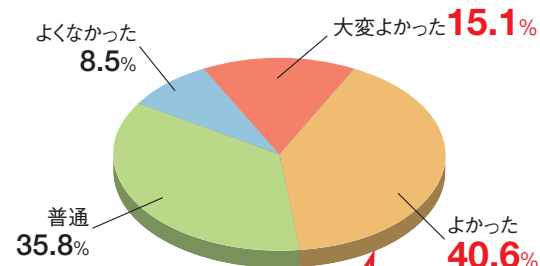

▶ 今回の出展の効果はいかがでしたか?

約**90%**の出展者が
出展効果に満足しています!

出展メリット
その3

新たなネットワーク構築・受注増のチャンス!

Japan Home & Building Showとの合同開催により、新たな来場者層を取り込めます。インテリア業界から建築業界の幅広いビジネスネットワークの構築にも寄与します。