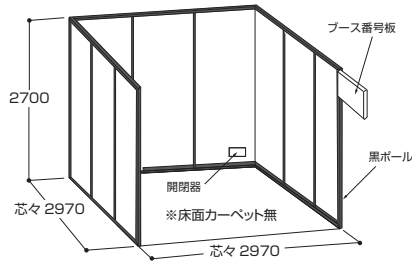

各種出展料

※価格に消費税は含まれておりません。※システム仕器(アルミボール)は黒塗装です。

フリータイプブース

1ブース=9㎡(3m×3m)

早割 **350,000**円(税抜) 通常 **390,000**円(税抜)

▶出展料に含まれるもの(1ブース~5ブース)

- 付帯設備
- ・後壁、側壁(システムパネル仕様、白ビニル仕上げ)
 - ※隣接ブースがない場合は壁パネルはつきません。
 - ・電気工事(100V/300Wまでの一次幹線工事)
 - ・ブース番号板

注意 必ずカーペットなどで床を仕上げてください。

●6ブース以上の場合
隣接ブースがない場合はシステムパネル及びブース番号板は建てません。(スペース渡し)

パッケージタイプブース(1~4ブースまで)

1ブース=9㎡(3m×3m)

早割 **419,000**円(税抜) 通常 **459,000**円(税抜)

▶出展料に含まれるもの
(フリータイプブースの付帯設備にプラス)

- 付帯設備
- フリータイプ付帯設備にプラスされるもの
 - ・バラベット(黒)一式
 - ・インフォメーションカウンター1台
 - ・パイプイス1脚
 - ・貴名受1個
 - ・社名サインボード1枚
 - ・パンチカーペット一式
 - ・蛍光灯(40W)2灯×ブース数

2ブース=18㎡(3m×6m)

早割 **811,000**円(税抜) 通常 **891,000**円(税抜)

3ブース=27㎡(3m×9m)

早割 **1,201,000**円(税抜) 通常 **1,321,000**円(税抜)

4ブース=36㎡(3m×12m)

早割 **1,589,000**円(税抜) 通常 **1,749,000**円(税抜)

装飾・レンタル備品の相談も受け付けています。

コンパクトブース