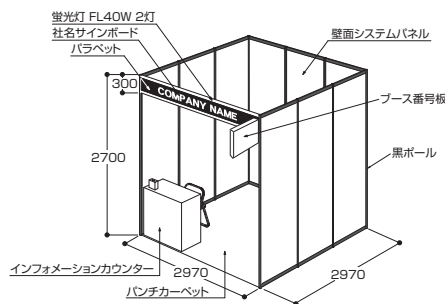

注意 必ずカーペットなどで床を仕上げてください。

●6ブース以上の場合
隣接ブースがない場合はシステムパネル及びブース番号板は建てません。(スペース渡し)

パッケージタイプブース(1~4ブースまで)

1ブース=9㎡(3m×3m)

早割 **419,000**円(税抜) 通常 **459,000**円(税抜)

▶出展料に含まれるもの
(フリータイプブースの付帯設備にプラス)

- 付帯設備
- フリータイプ付帯設備にプラスされるもの
 - ・バラベット(黒)一式
 - ・インフォメーションカウンター1台
 - ・パイプイス1脚
 - ・貴名受1個
 - ・社名サインボード1枚
 - ・パンチカーペット一式
 - ・蛍光灯(40W)2灯×ブース数

2ブース=18㎡(3m×6m)

早割 **811,000**円(税抜) 通常 **891,000**円(税抜)

3ブース=27㎡(3m×9m)

早割 **1,201,000**円(税抜) 通常 **1,321,000**円(税抜)

4ブース=36㎡(3m×12m)

早割 **1,589,000**円(税抜) 通常 **1,749,000**円(税抜)

装飾・レンタル備品の相談も受け付けています。

コンパクトブース