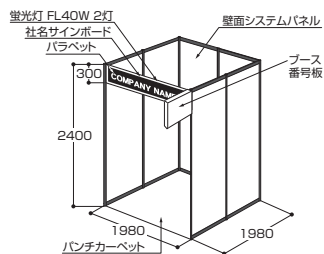

注意 必ずカーペットなどで床を仕上げてください。

●6ブース以上の場合
隣接ブースがない場合はシステムパネル及びブース番号板は建てません。(スペース渡し)

パッケージタイプブース(1~4ブースまで)

1ブース=9㎡(3m×3m)

早割 **419,000**円(税抜) 通常 **459,000**円(税抜)

▶出展料に含まれるもの
(フリータイプブースの付帯設備にプラス)

- 付帯設備
- フリータイプ付帯設備にプラスされるもの
 - ・バラベット(黒)一式
 - ・インフォメーションカウンター1台
 - ・パイプイス1脚
 - ・貴名受1個
 - ・社名サインボード1枚
 - ・パンチカーペット一式
 - ・蛍光灯(40W)2灯×ブース数

2ブース=18㎡(3m×6m)

早割 **811,000**円(税抜) 通常 **891,000**円(税抜)

3ブース=27㎡(3m×9m)

早割 **1,201,000**円(税抜) 通常 **1,321,000**円(税抜)

4ブース=36㎡(3m×12m)

早割 **1,589,000**円(税抜) 通常 **1,749,000**円(税抜)

装飾・レンタル備品の相談も受け付けています。

コンパクトブース

オプション・その他

◆コーナーブース保障料金(1ブースでの出展者対象)
50,000円(税抜)角のブース位置を約束。

◆三面開放料金(4ブースでの出展者対象)
60,000円(税抜)

◆高さ制限

ブース数	高さ
1ブース~5ブース	2,700mm
6ブース以上	4,500mm (隣接ブースより1mセットバック)
コンパクトブース	2,400mm

■コーナーブース
■三面開放(4ブースのみ)

早割申込期限 **2018年6月22日(金) 必着**