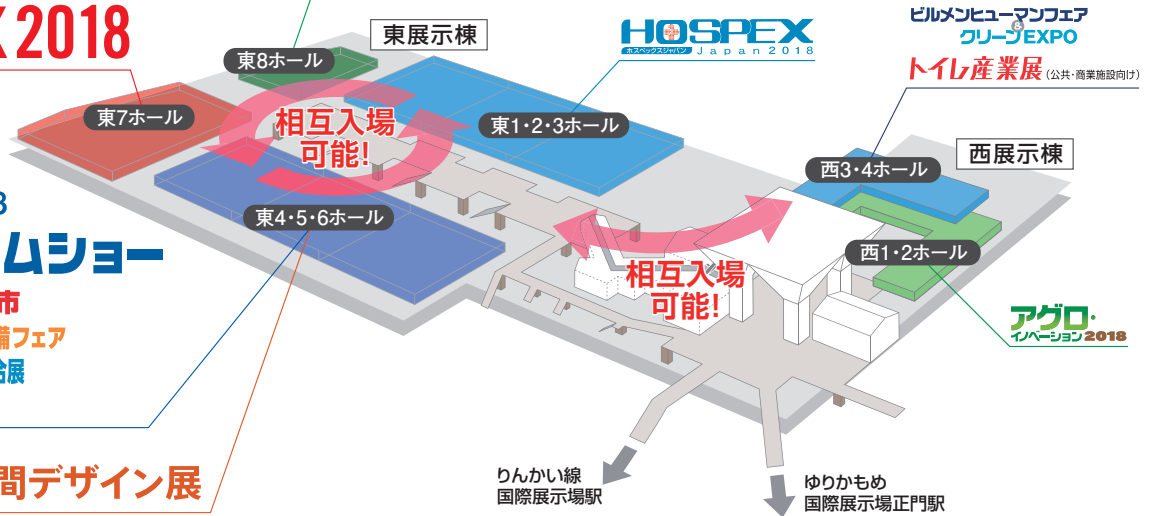

e-mail:nif2018@nif.or.jp <http://www.japantex.jp/>

JAPANTEXは、 日本最大級の 国際インテリア見本市です。

2018年度 合同開催会場構成図(案)

建築+インテリアWEEK

The 37th

JAPANTEX 2018

建築+インテリアWEEK

Japan Home & Building Show 2018

第40回 ジャパンホームショー

- 13時 ふるさと建材・家具見本市
- 3時 トイレ・バス・キッチン空間・設備フェア
- 2時 団地・マンションリノベーション総合展
- 2時 景観・ランドスケープ総合展

建築+インテリアWEEK

S-design 店舗・商業空間デザイン展

建築+インテリアWEEK

Asia Furnishing Fair 2018 Tokyo

HOSPEx
Japan 2018

ビルメンヒューマンフェア
グループEXPO

トイレ産業展 (公共・商業施設向け)

JAPANTEXならではの多彩な主催者企画

開催テーマに関連したセミナーやトレンド発信、ビジネスに役立つイベントを多数企画しております。

JAPANTEX2017 実施企画事例(一部)

◆Windows Paradise

窓装飾を究めた窓装飾プランナーと広くインテリアに精通したインテリアコーディネーターのダブルライセンス保持者がそれぞれ個性を發揮して、ゾーンテーマに沿ってストーリー構成するでウィンドウズ・パラダイス「窓樂園」を展開。