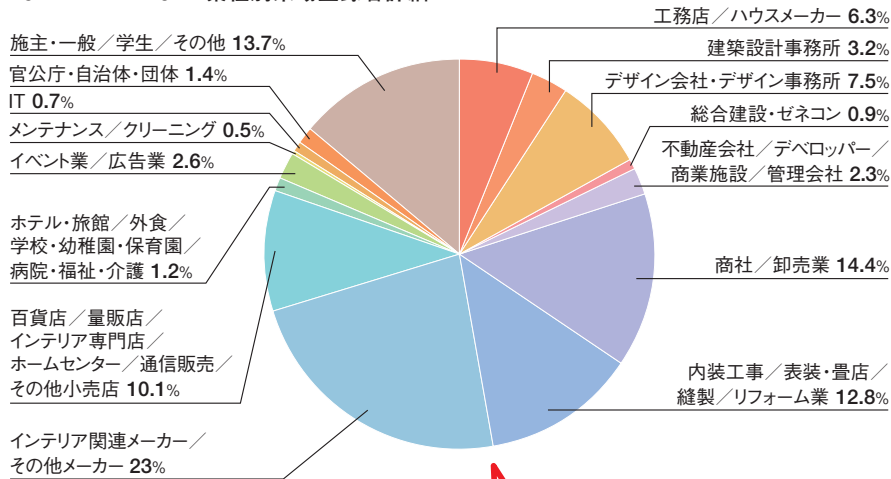

<共催>インテリア産業協会 (JIIA)

◆合同レセプション ◆プレゼンテーションタイム(ステージ企画)

◆プレゼンツールエリア(3Dパース・VR・AR等) ◆ビジネスパートナーシップ(出展者ビジネスマッチング)

◆インテリアトーク セッション&セミナー

業界トップクリエイターのトークセッションとビジネスに役立つセミナーを多数企画。

◆「和」の素材、 「和」のインテリアたち

「和」の伝統的な色・柄・デザインをモチーフとした、カーテン、壁紙、カーペット、畳や襖、経師や建具などを展示。

◆デジタルプリントエリア

デジタルプリントの機器メーカーやサイン・ディスプレイ関連の企業が集まり、最新技術を紹介。

JAPANTEXご出展のメリット

出展メリット
その1

インテリア、住宅・建築業界のプロ 41,000人以上と出会えるチャンス!

建築士、インテリアコーディネーター、インテリアプランナーや窓装飾プランナーなどの有資格者が多数来場。
インテリアトレンドの発信と快適住空間の提案からインテリアの今を実感していただけます。

新製品の紹介をはじめ業界のトップクリエイターのトークセッションとビジネスに役立つセミナーを多数企画し来場促進をはかります。

▶ JAPANTEX2017 業種別来場登録者詳細

▶ 来場目的 (複数回答可)

前回来場登録者数 41,576名

※本展の来場者数は登録1回につき1カウントです。複数日・複数回お越しの場合でも1カウントとしています。

(2017年度実績 合同開催 Japan Home & Building Show 2017、S-design 店舗・商業空間デザイン展 2017、アジアファニッシングフェア2017、トイレ産業展2017、ビルメンヒューマンフェア&クリーンEXPO2017を含む)